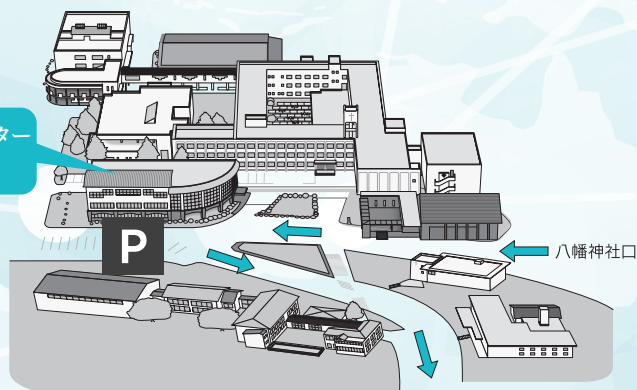

日時

2017年 2月24日(金) 13:00～16:00

会場

北陸学院大学 / 石川県金沢市三小牛町イ11番地  
国際交流研修センター 第3視聴覚教室

主催 北陸学院大学 後援 石川県 JICA北陸

国際交流研修センター  
第3視聴覚教室

お問い合わせ

北陸学院大学広報企画課  
TEL:076-280-3850 FAX:076-280-3851  
Email:redec@hokurikugakuin.ac.jp

学生駐車場

北陸学院  
第一幼稚園

参加無料  
申込不要