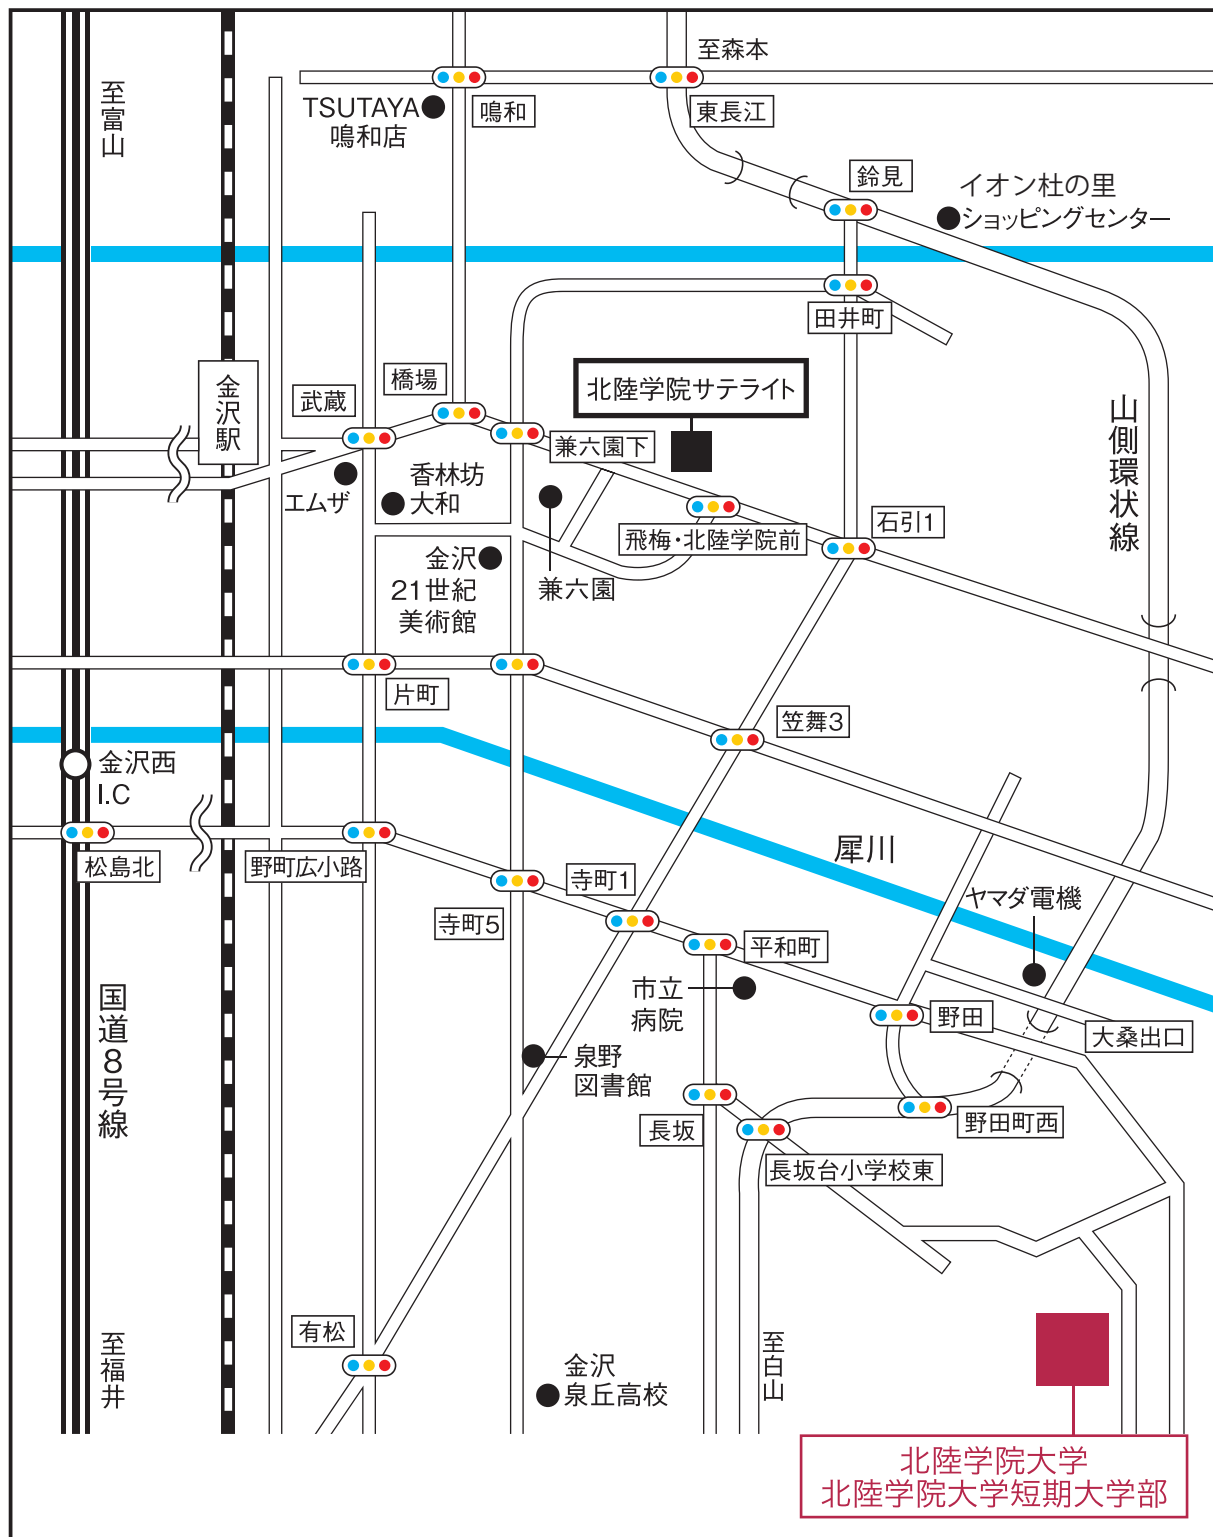

■ 北陸学院大学会場へのアクセスマップ

◎受講料 無料

◎申込 なるべくFAXかメールにて「お名前」と「連絡先」を明記の上、お早めにお申し込みください。
※当日参加も可能です。定員になり次第、締切とさせていただきます。詳しくはホームページをご覧ください。

北陸学院大学 地域教育開発センター

FAX: 076-280-3851 メール: redec@hokurikugakuin.ac.jp

※記載頂いた個人情報は北陸学院大学、および地域教育開発センターからのお知らせ以外には使用しません。
※メールでお申し込みの場合は、本学からの返信を受けとることのできる設定をしてください。