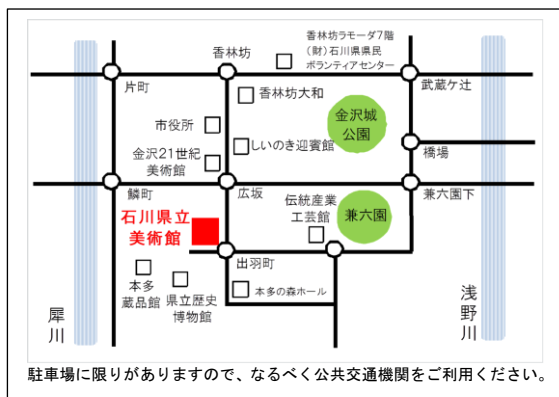

駐車場に限りがありますので、なるべく公共交通機関をご利用ください。