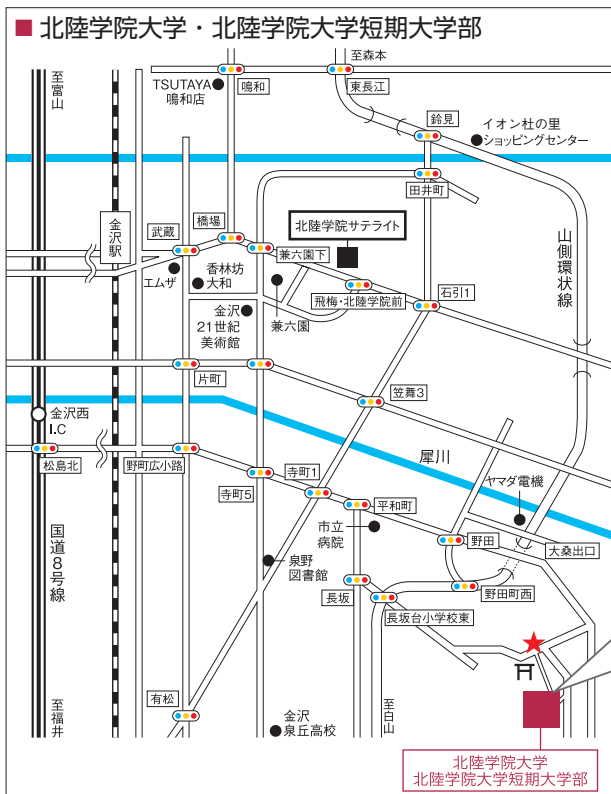

会場

北陸学院大学

※教室等は当日ご案内いたします。

車で越しの場合

■ 高速道路利用(金沢市内経由)

金沢西インターチェンジより国道8号「松島北」を金沢市内へ。新神田・増泉・野町広小路・寺町・平和交差点を経由。金沢市老人福祉センター万寿苑を過ぎて右に。三小町内を左折。約30分。

■ 山側環状線利用

● 白山市方面からは加賀産業道路から山側環状へ、「長坂台小学校東」を右折し登りきったT字路(実践倫理宏正会研修会館前)を左折。三小町内を右折。

● 金沢市森本方面からは山側環状線を走行し、もりの里経由、「野田町西」を右折し、「野田町」を右折。または「長坂台小学校東」を左折、登りきったT字路(実践倫理宏正会研修会館前)を左折。三小町内を右折。