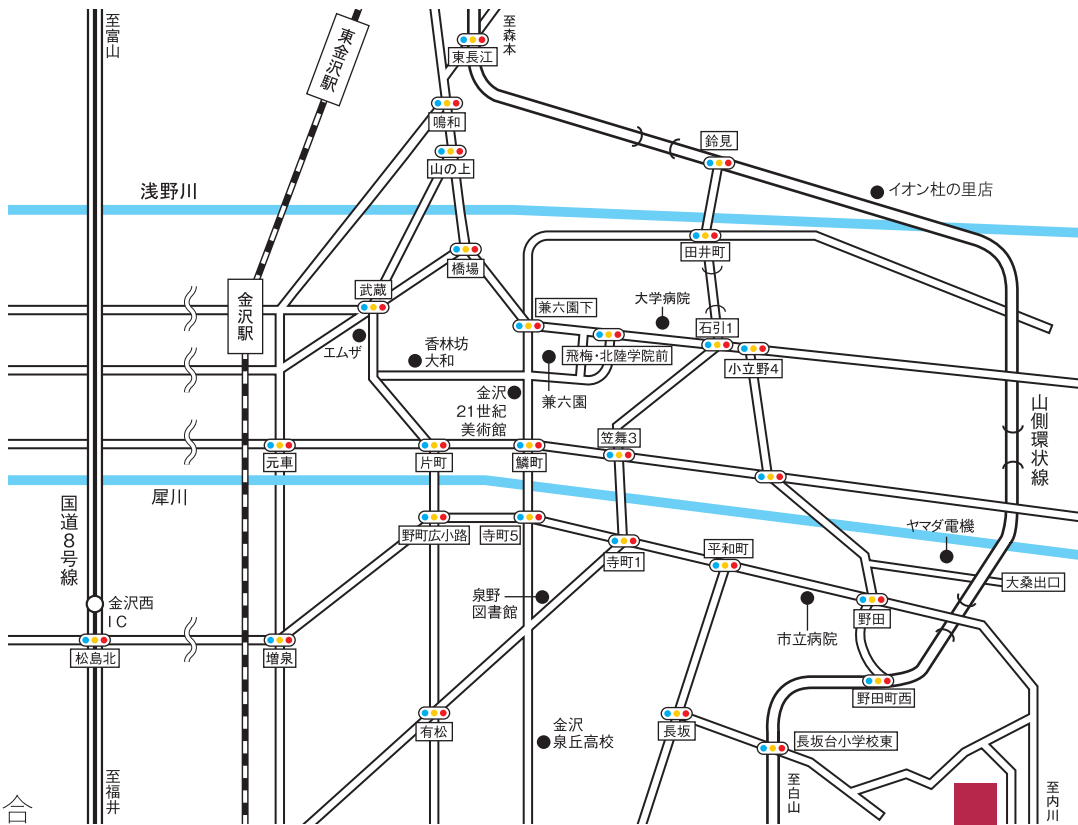

北陸学院大学三小牛キャンパス案内図

北陸学院大学

車の場合

【高速道路利用】

金沢西インターチェンジより国道8号「松島北」を金沢市内へ。新神田・増泉・広小路・寺町・平和町交差点を經由。約30分。

【山側環状線利用】

- 白山市方面からは加賀産業道路から山側環状へ。「長坂台小学校東」を右折し登りきったT字路(実践倫理宏正会研修会館前)を左折。
- 金沢市森本方面からは山側環状を走行し、杜の里経由「野田町西」を右折し、144号線を内川方面へ右折。または「長坂台小学校東」を左折し、登りきったT字路(実践倫理宏正会研修会館前)を左折。

バスの場合

JR金沢駅東口バスターミナル7番のりばより北陸学院大学行(路線番号21)乗車、約30分、北陸学院大学前下車、徒歩3分。

- 自家用車でお越しの方は八幡神社口から入り、矢印のとおりご通行ください。
- 図中の **P** が駐車スペースとなっております。