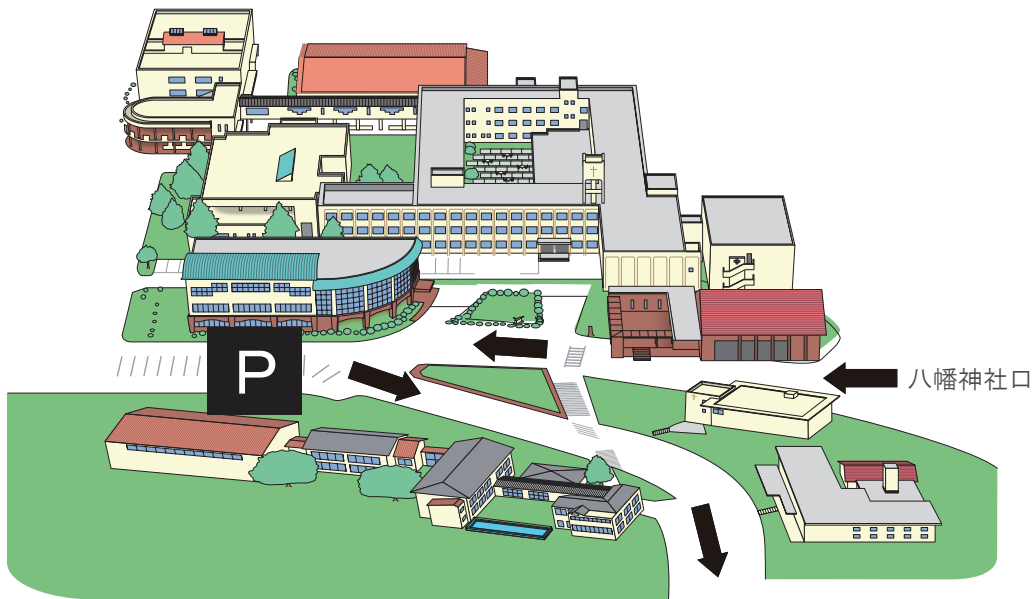

北陸学院大学三小牛キャンパス案内図

北陸学院大学

車の場合

【高速道路利用】

金沢西インターチェンジより国道8号「松島北」を金沢市内へ。新神田・増泉・広小路・寺町・平和町交差点を經由。約30分。

【山側環状線利用】

- 白山市方面からは加賀産業道路から山側環状へ。「長坂台小学校東」を右折し登りきったT字路(実践倫理宏正会研修会館前)を左折。
- 金沢市森本方面からは山側環状を走行し、杜の里経由「野田町西」を右折し、144号線を内川方面へ右折。または「長坂台小学校東」を左折し、登りきったT字路(実践倫理宏正会研修会館前)を左折。

バスの場合

JR金沢駅東口バスターミナル7番のりばより北陸学院大学行(路線番号21)乗車、約30分、北陸学院大学前下車、徒歩3分。

- 自家用車でお越しの方は八幡神社口から入り、矢印のとおりご通行ください。
- 図中の **P** が駐車スペースとなっております。