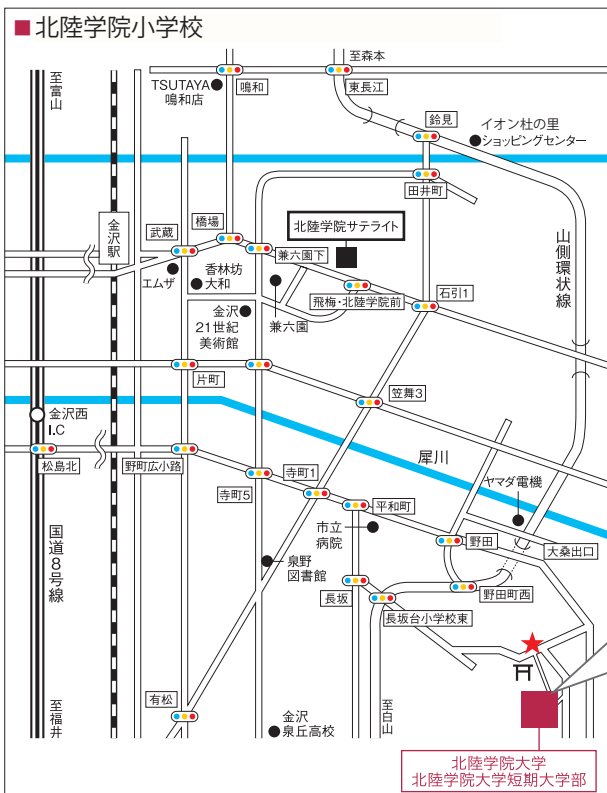

10月22日(土) REDeCセミナーについて、当日は学園祭が開催されているため、
 駐車場は学生駐車場(下記地図参照)をご利用ください。

会場

北陸学院大学 調理実習室

車でお越しの場合

- 高速道路利用(金沢市内経由)
 金沢西インターチェンジより国道8号「松島北」を金沢市内へ、新神田・増泉・野町広小路・寺町・平和町交差点を經由。金沢市老人福祉センター万寿苑を過ぎて右に、三小牛町内を左折。約30分。
- 山側環状線利用
 ● 白山市方面からは加賀産業道路から山側環状へ、「長坂台小学校東」を右折し登りきったT字路(実践倫理宏正会研修会館前)を左折。三小牛町内を右折。
 ● 金沢市森本方面からは山側環状線を走行し、もりの里経由、「野田町西」を右折し、「野田町」を右折。または「長坂台小学校東」を左折、登りきったT字路(実践倫理宏正会研修会館前)を左折。三小牛町内を右折。