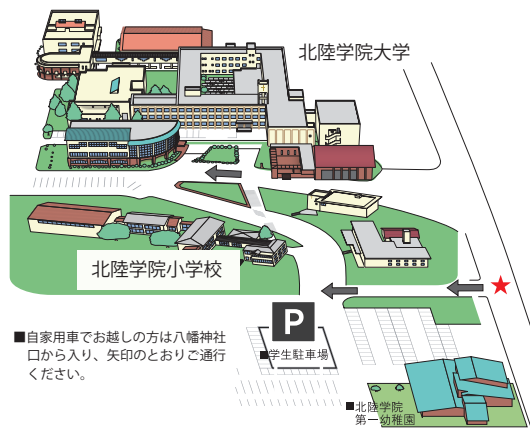

10月22日(土) REDeCセミナーについて、当日は学園祭が開催されているため、
 駐車場は学生駐車場(下記地図参照)をご利用ください。

会場

北陸学院大学 調理実習室

車でお越しの場合

- 高速道路利用(金沢市内経由)
 金沢西インターチェンジより国道8号「松島北」を金沢市内へ、新神田・増泉・野町広小路・寺町・平和町交差点を經由。金沢市老人福祉センター万寿苑を過ぎて右に、三小牛町内を左折。約30分。
- 山側環状線利用
 ● 白山市方面からは加賀産業道路から山側環状へ、「長坂台小学校東」を右折し登りきったT字路(実践倫理宏正会研修会館前)を左折。三小牛町内を右折。
 ● 金沢市森本方面からは山側環状線を走行し、もりの里経由、「野田町西」を右折し、「野田町」を右折。または「長坂台小学校東」を左折、登りきったT字路(実践倫理宏正会研修会館前)を左折。三小牛町内を右折。