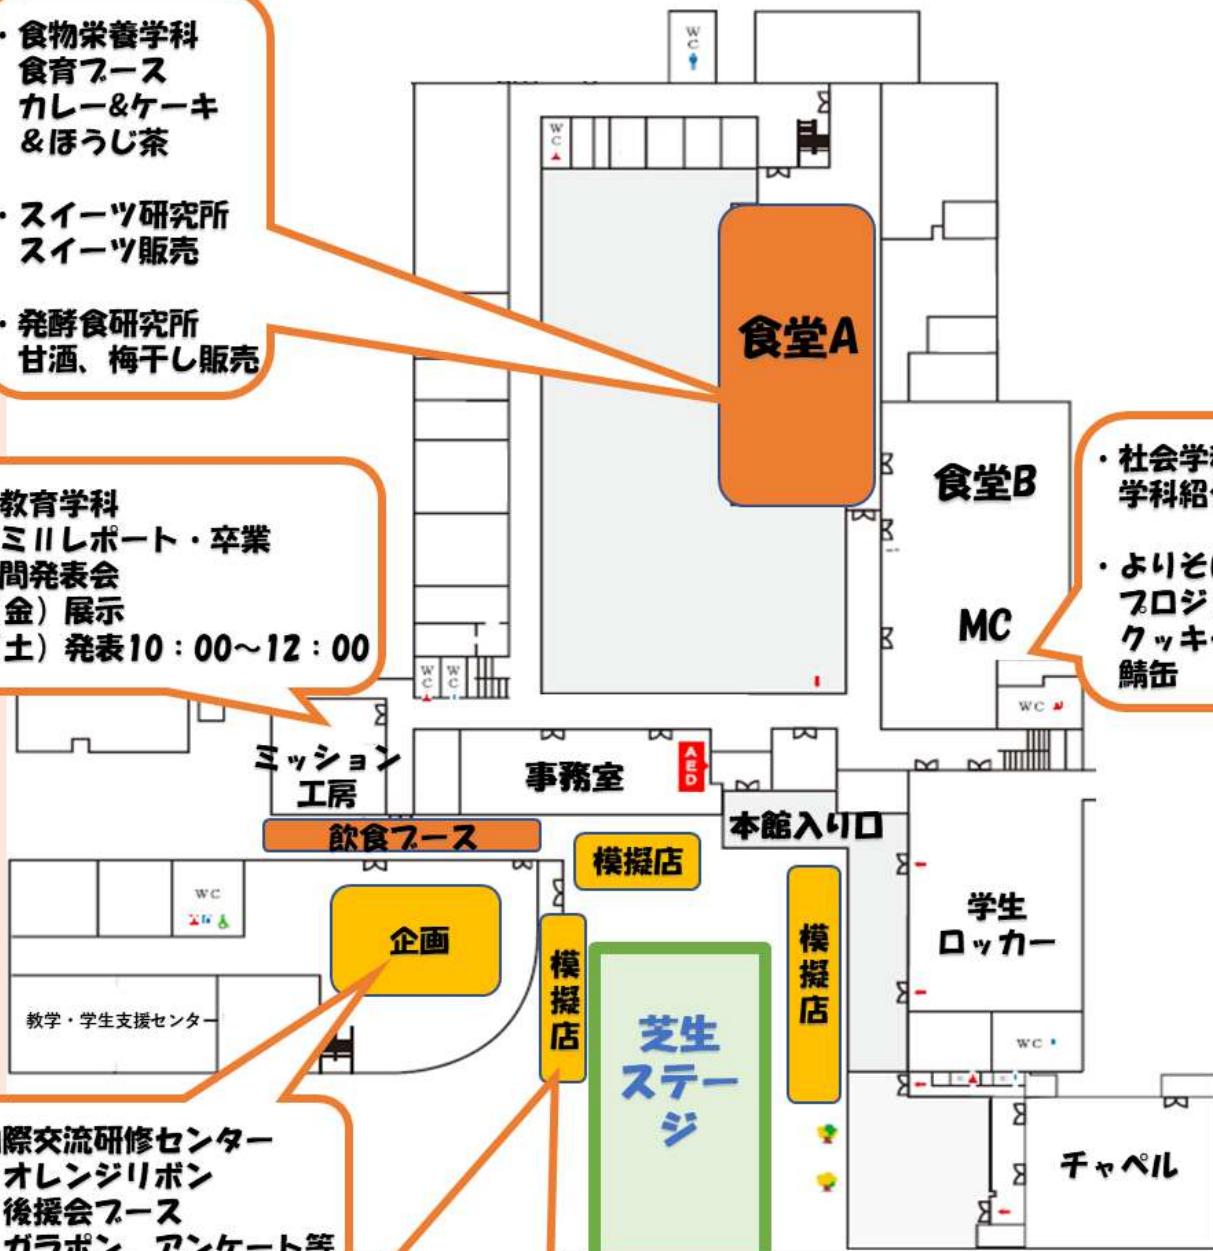

学内案内図

1F

- ・食物栄養学科
  食育ブース
  カレー&ケーキ
  &ほうじ茶
- ・スイーツ研究所
  スイーツ販売
- ・発酵食研究所
  甘酒、梅干し販売

- ・子ども教育学科
  専門ゼミレポート・卒業
  研究中間発表会
  10/20(金) 展示
  10/21(土) 発表10:00~12:00

- ・社会学科
  学科紹介展示
- ・よいそいの花
  プロジェクト
  クッキー販売&
  鯖缶

- 国際交流研修センター
- ・オレンジリボン
- ・後援会ブース
- ・ガラポン、アンケート等

1. 模擬店案内
2. ・キッチンカー
   - ・フランク&ポテト
   - ・やきとり
   - ・釣ったイカ焼きそば
   - ・スイートポテト等
   - ・カステラ等
   - ・わたがし
   - ・ぼくだん、どじょうのかば焼き
   - ・〇〇焼き
   - ・チーズスティック
   - ・焼きそば
   - ・喫茶エスペランサ
   - ・ひんやりスイーツ
   - ・射的、スーパーボール
   - ・ビーガン※10/21(土)のみ

本部

21日(土)はこちらに
ピンゴカードを
取りに来てください!

かいだん