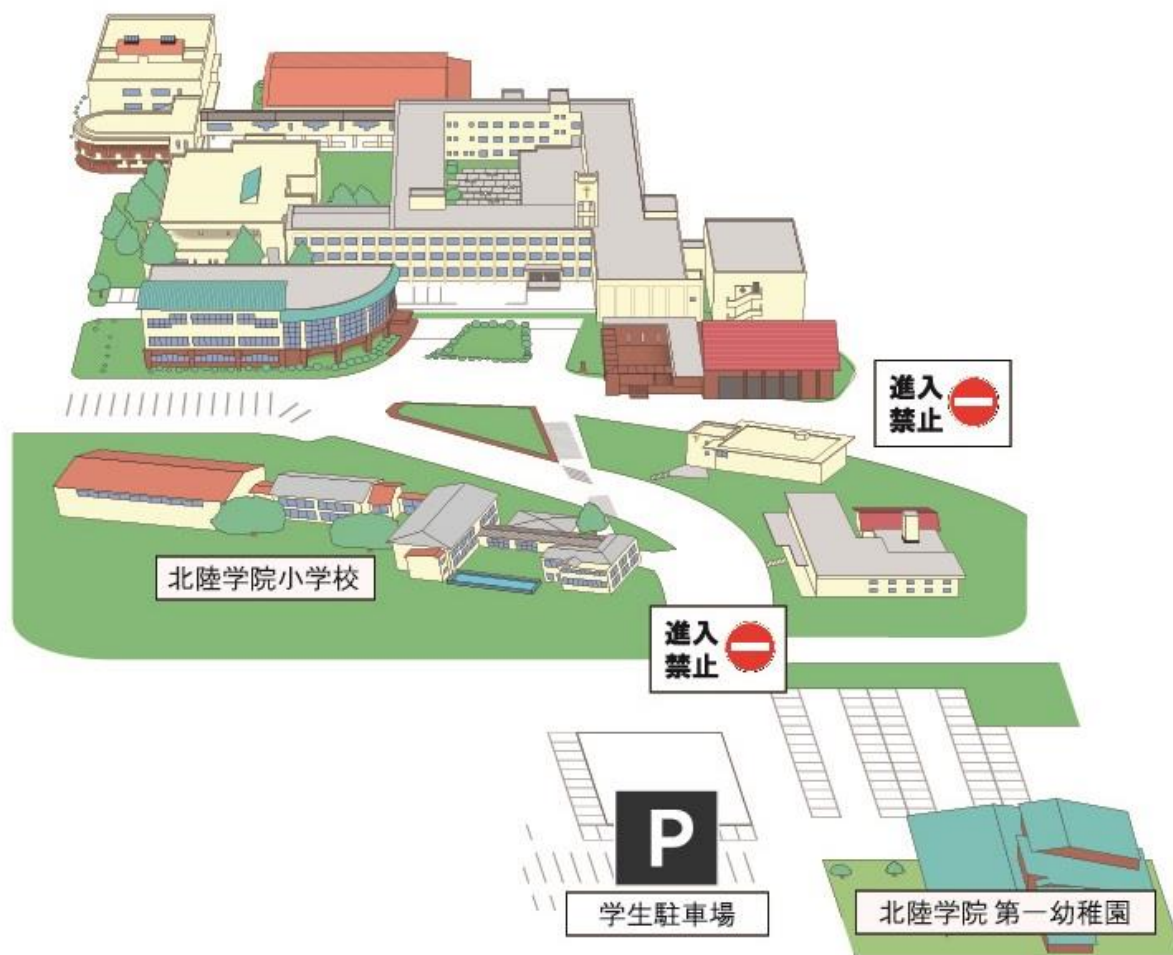

北陸学院大学三小牛キャンパス案内図

■ 駐車をご希望される場合は図中の **P** 学生駐車場に駐車してください。